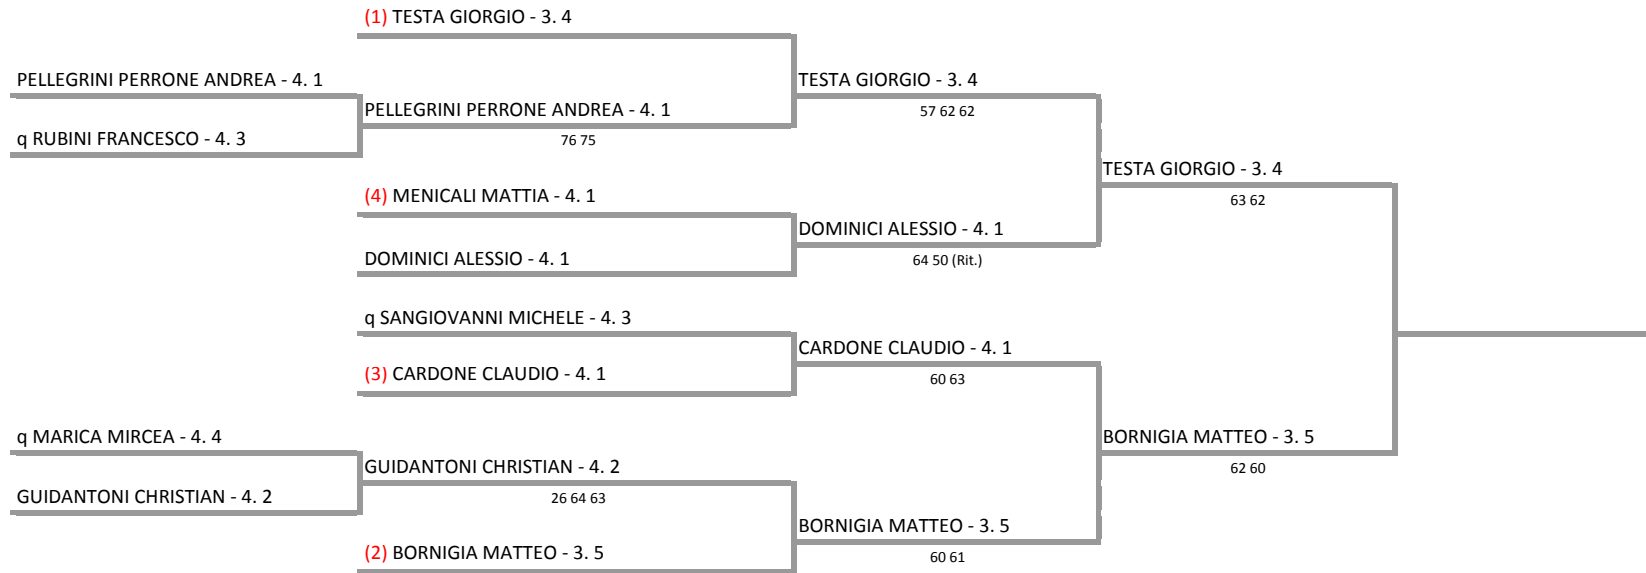

**MD TENNIS TEAM - Trofeo MD TENNIS TEAM
U16/18 M - SEZ FINALE U16/18M**

13/02/2017 - 24/02/2017 iscritti n° 10

**Tabellone rigenerato il 17/02/2017 alle ore 18:42 per Armonizzazione
confermato il 17/02/2017 alle ore 18:42
compilato il 17/02/2017 alle ore 18:42 e subito esposto
Il Giudice Arbitro: GAT2 ALESSANDRO BOSCA, GAT1 DANIELE MORETTI**